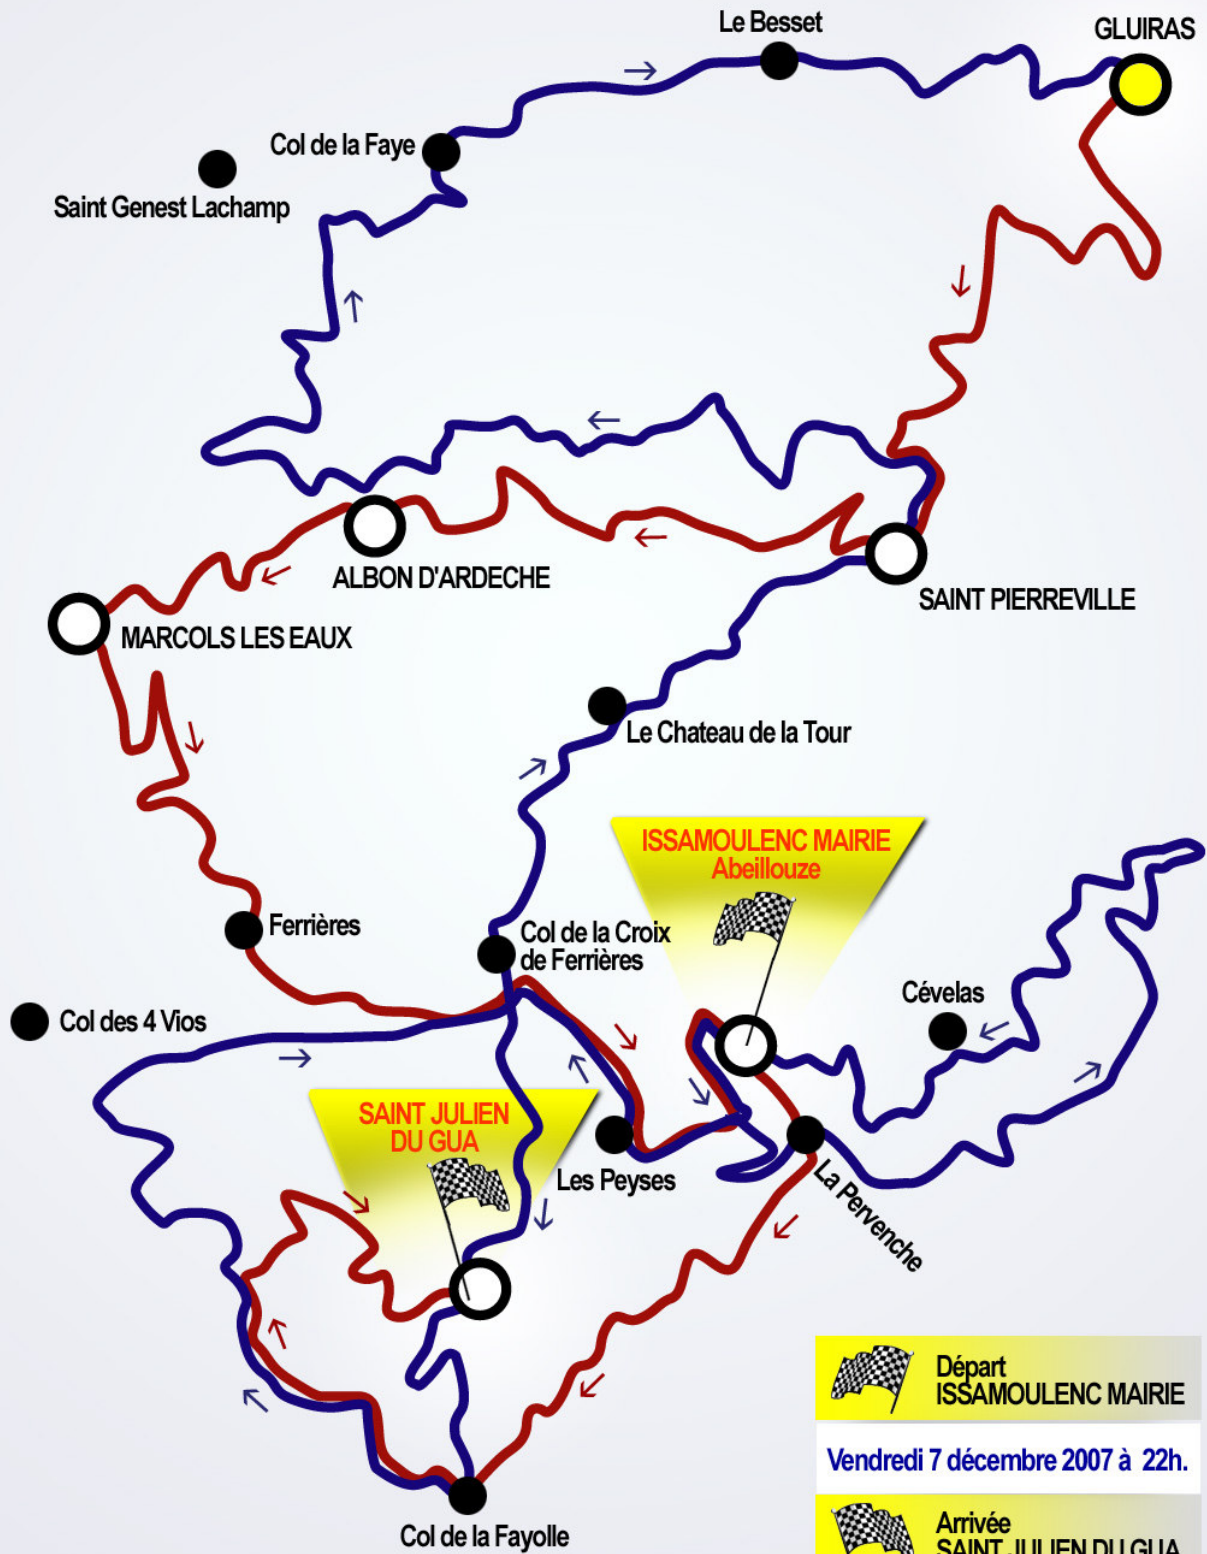

Tour de la Communauté
Téléthon 2007

- Parcours bleu
- Parcours rouge
- Parcours de nuit
- Parcours de jour

GLUIRAS : Arrivée étape de nuit, départ étape de jour

Départ
ISSAMOULENC MAIRIE

Vendredi 7 décembre 2007 à 22h.

Arrivée
SAINT JULIEN DU GUA

Samedi 8 décembre 2007 à 17h.